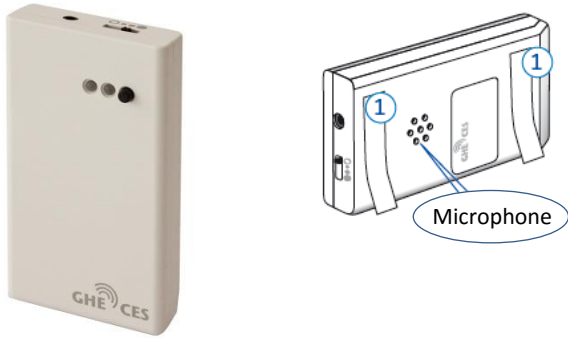

SYSTEME DE SIGNALISATION LUMINEUSE ET VIBRANTE

Aviso Bee

AVISO Bee

Aviso Bee Flash

Récepteur flash

Aviso Bee Flash est un récepteur et réémetteur lumineux à brancher sur une prise secteur, permettant d'offrir une signalisation par flash lorsqu'un émetteur de la gamme Aviso Bee est activé. Grâce à sa technologie de réémission l'appareil peut renvoyer l'information sur un autres récepteur (identique ou vibrant) afin d'élargir les besoins et en fonction du lieu à équiper.

Le Aviso Bee Flash -C est un récepteur identique au Flash -C avec une prise supplémentaire pour un coussin vibrant afin de prévenir d'une arrivèe ou d'un appel les gros dormeurs.

Coussin vibrant

Coussin vibrant permettant d'être connecter au Aviso Bee Flash-L

Câble Aviso Telad

Adaptateur téléphone analogique pour Aviso Bee Uni

Câble Aviso câble smartphone

Adaptateur permettant de connecter un téléphone portable sur le dispositif Aviso

OPTION

Aviso Bee Uni M

Emetteur de sonnette

Aviso Bee Uni M est un émetteur de porte qui permet de se d'adapter sur votre sonnette grâce à des languettes autocollantes ou d'être déporté grâce au microphone Aviso ou un câble en option. L'émetteur fonctionne sur pile d'une durée de vie de 7 ans.