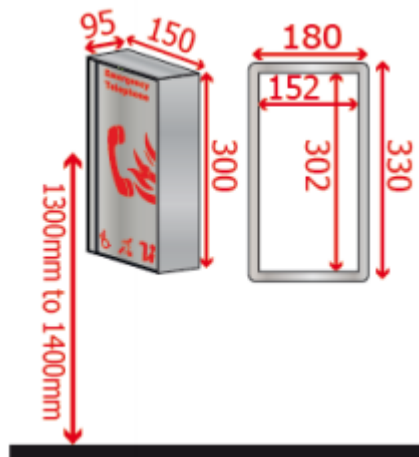

Fiche produit

Référence : OSA

Présentation du produit :

Le concept Lexicomm EAS couvre les besoins des systèmes de communication dans les Immeubles de Grandes Hauteur IGH, les Espaces d'Attentes Sécurisées EAS ou Refuge. La conformité est au cœur du processus de conception, chaque produit répond aux exigences de toutes les normes applicables, couplés avec des finitions de haute qualité, d'une installation facile et d'une mise en service simplifiée.

L'utilisation des réseaux dans chaque contrôleur assure l'évolutivité et élimine la redondance des sites leur permettant d'évoluer d'un système autonome unique vers l'ensemble d'un site ou d'un campus à scénarios complexes.

Caractéristiques :

- Design compact
- Finition en acier inoxydable
- Volume de sonnerie élevé
- LED rouge d'indication d'appel
- Pré perçage à frapper pour presse-étoupe
- Fonctionnement en duplex intégral
- Amplificateur de boucle intégré pour les malentendants
- Versions IP et anti-vandale disponibles
- Lunette disponible

Montage :

Connexion :

Caractéristiques techniques :

	Type A Téléphone	Type B Refuge	Type C Combiné	Téléphone portable	Commissa ire de stade	Type A IP65	Type B IP65
Réf.	VILX-OSA	ViLX-OSB	VILX-OSC	ViLX-OSR	VILX-OSS	ViLX-IPA	ViLX-OSB
Témoins	Led rouge	Led rouge Halo vert	Led rouge Halo vert	Aucun	Led rouge	Led rouge	Led rouge 4 Halo vert
Cotes	300x150x 95	146x86x3 5*	300x150x 95	260x55x5 5	300x150x 95	300x150x 120	200x200x 120
Découpe	302x152x 95	132x7x25 *	302x152x 95	NA	302x152x 95	302x152x 95	202x202x 95
Finition	INOX				GRIS RAL 7035		
Tension	16VDC						
Courant	2mA au repos / 45mA en fonctionnement						
Degrés	-5C° +45C°						