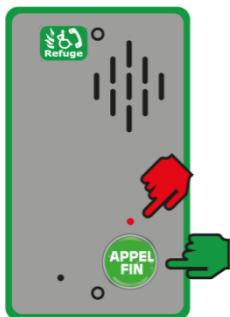

Point de Refuge

Emplacement

LED d'état rouge

Clignotant: Appel entrant

Fixe: En service

Pour faire fonctionner

l'interphone, appuyez une fois sur
le bouton Appel.

Pour annuler Appuyez de nouveau
sur le bouton.

Garder l'espace libre

Ne prenez pas de risques
Ne quittez pas la zone de
refuge sans aide